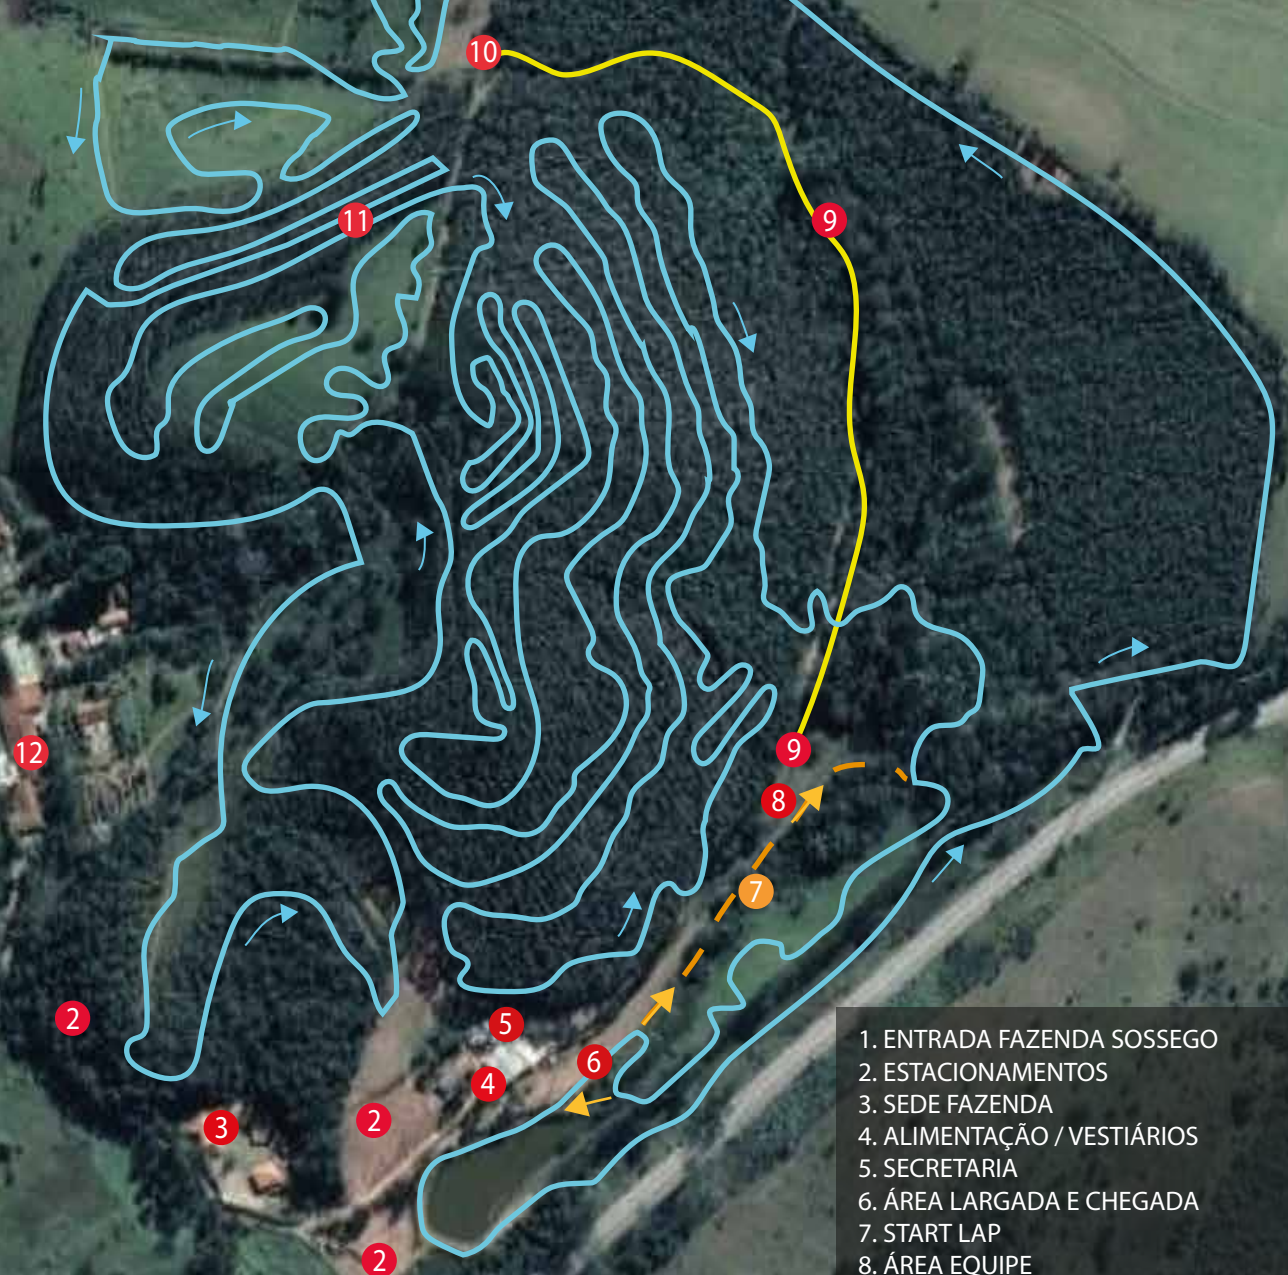

- PISTA COM CERCA DE 15 KM
- VOLTAS: VARIAM DE 1 A 4 / PROVAS DE 15 A 60 KM.
- TRILHAS E ESTRADAS DENTRO DA FAZENDA.
- 5 DEZEMBRO (SÁBADO) - CATEGORIAS OFICIAIS SÁBADO.
- 9:00 LARGADA FEMININA E 14:00 LARGADA MASCULINA.
- 6 DEZEMBRO (DOMINGO) - AMADORES, INICIANTES E DUPLAS.
- LARGADA A PARTIR DAS 9:00.

## PISTA MARATONA

PISTA ILUSTRATIVA

RODOVIA BR 040, KM 657  
CARANDAÍ - MG

1. ENTRADA FAZENDA SOSSEGO
2. ESTACIONAMENTOS
3. SEDE FAZENDA
4. ALIMENTAÇÃO / VESTIÁRIOS
5. SECRETARIA
6. ÁREA LARGADA E CHEGADA
7. START LAP
8. ÁREA EQUIPE
9. ACESSO ÁREA APOIO COM CARRO
10. ESTACIONAMENTO ÁREA APOIO
11. ÁREA DE APOIO
12. HOTEL FAZENDA PEDRA DO SINO